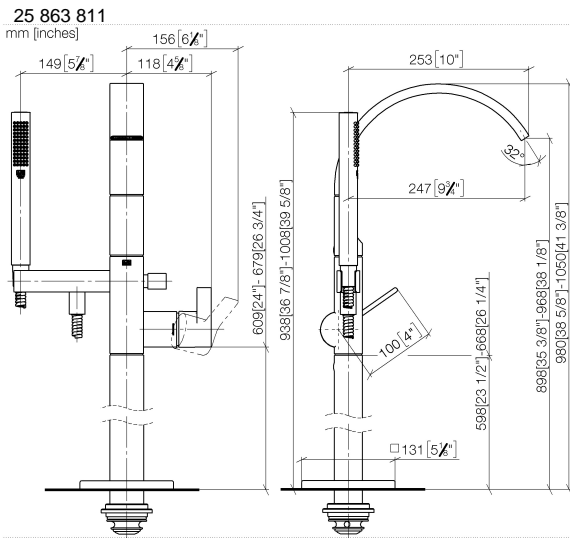

Diagrama de flujo

Certificado

IAPMO_4976 (6).   LGA_38119.   WRAS_2201043.   Belgaqua_21-376-27_1.