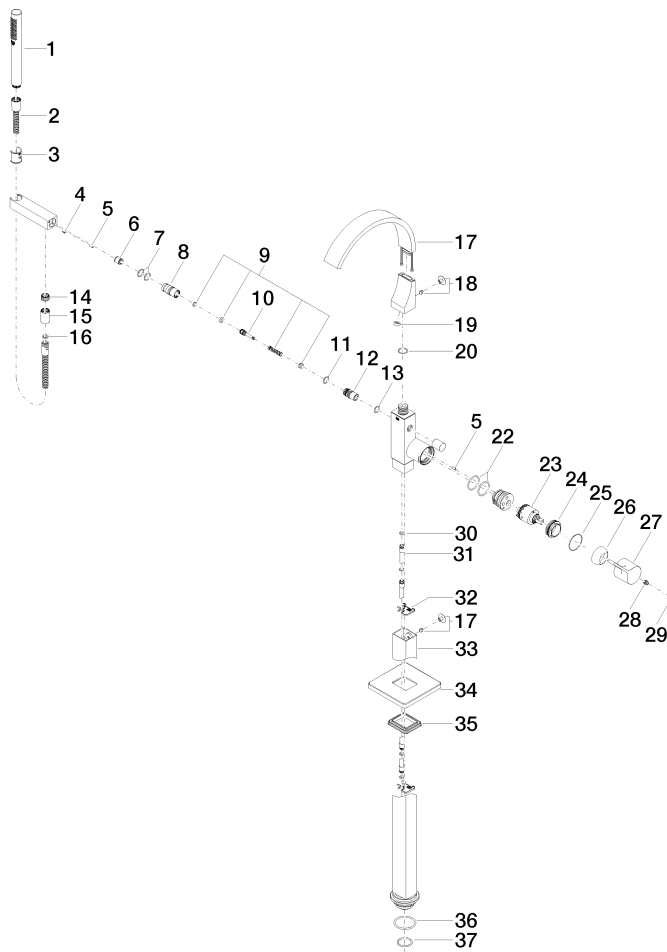

25 863 811

CYO Monomando de bañera en columna para montaje exento con juego de ducha de mano - Cromo

CYO

25 863 811

Lista de piezas de recambios

Nº	Número de artículo	Denominación	Cantidad de montaje	Plazo de entrega
1	90 12 11 140 30-00	duchas	1	10
2	90 30 02 072 00-00	Flexo de ducha metálico 1/2" x 3/8" x 1250 mm - Cromo	1	10
3	09 18 40 118 90	camisa	1	2
4	09 31 11 058 90	varilla	1	2
5	09 31 11 040 90	varilla	3	2
6	90 23 01 141 00 90	inhibidor de reflujo	1	2
7	90 14 10 010 00 90	sello	2	2
8	09 24 03 130-00	boquilla	1	10
9	90 16 02 023 00 90	resorte	1	2
10	09 31 09 094 20-00	varilla de tiro	1	10
11	90 14 10 055 00 90	sello	1	2
12	09 21 34 080-00	boquilla	1	10
13	90 14 10 033 00 90	sello	1	2
14	09 24 03 069 90	boquilla	1	2
15	90 21 02 069 00-00	funda	1	10
16	90 14 20 026 00 90	sello	1	2
17	90 11 70 011 00-00	caño	1	10
18	04 31 20 034 00 90	tapón	2	2
19	09 23 01 057 90	limitador de caudal	1	2
20	09 14 10 031 90	sello	2	2
21	09 14 10 148 90	sello	1	2
22	90 15 05 039 00 90	cartucho	1	2
23	09 24 04 298 90	tuerca	1	2
24	09 14 10 037 90	sello	1	2
25	09 28 30 036-00	funda	1	10
26	09 20 80 022-00	manilla	1	10
27	90 31 11 030 00 90	varilla	1	2
28	90 31 20 087 00-00	tapón	1	10
29	09 14 10 139 90	sello	4	2
30	04 28 22 025 00 90	racor	2	2
31	09 20 93 051 90	soporte	2	2
32	04 28 22 024 00-00	tubo	1	10
33	09 27 71 011-00	roseta	1	10
34	09 14 03 107 90	sello	1	2
35	09 14 10 084 90	sello	1	2
36	09 14 10 018 90	sello	1	2